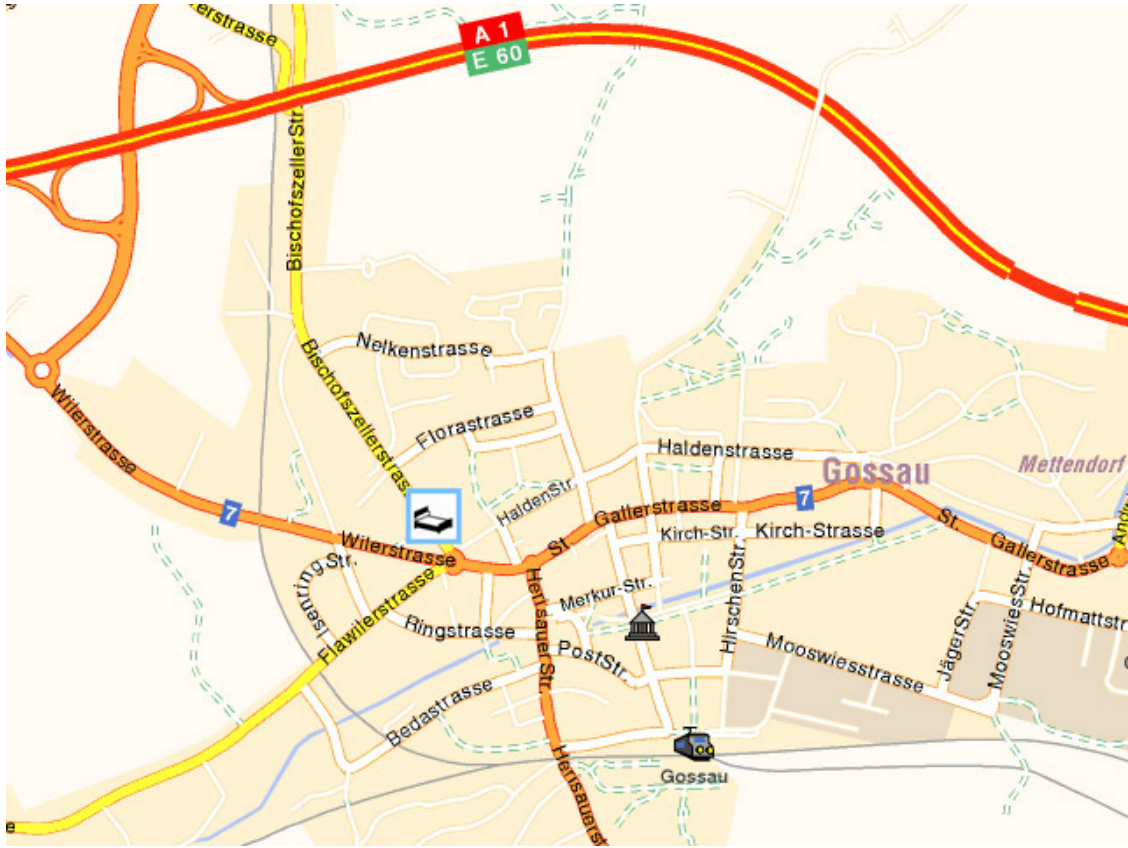

HOTEL LANDHAUS
Bischofszellerstrasse 13, 9200 Gossau SG

TEL: 0041 (0)71 385 72 27 FAX: 0041 (0)71 385 46 14