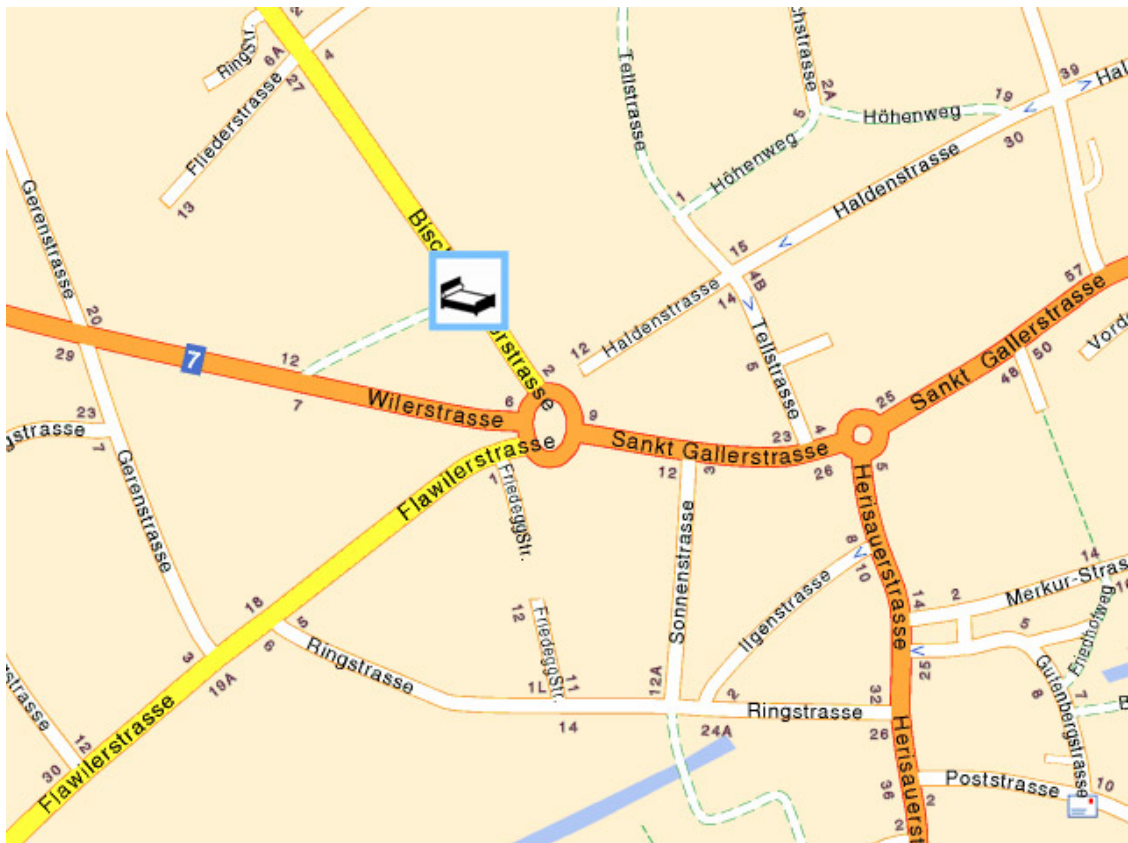

HOTEL LANDHAUS
Bischofszellerstrasse 13, 9200 Gossau SG

TEL: 0041 (0)71 385 72 27 FAX: 0041 (0)71 385 46 14